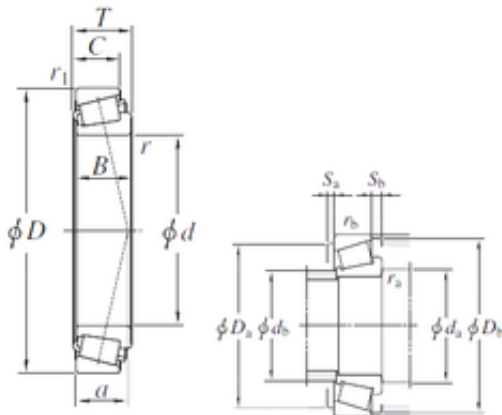

Jinan LBR Bearing Co., Ltd.

165,1 mm x 254 mm x 46,038 mm KOYO
M235145/M235113 tapered roller bearings

Bearing No. M235145/M235113

Size	165.1x254x46.038 mm
Bore Diameter	165,1 mm
Outer Diameter	254 mm
Width	46,038 mm
d	165,1 mm
D	254 mm
T	46,038 mm
B	46,038 mm
C	33,338 mm
a	41,5 mm
r min.	4,8 mm
r1 min.	3,2 mm
da min.	180 mm
Da min	232 mm
Da max.	242 mm
db max.	191 mm
ra max.	4,8 mm
rb max.	3,2 mm
Db	239 mm
Weight	7,87 Kg
Basic dynamic load rating (C)	378 kN
Basic static load rating (C0)	620 kN
Calculation factor (e)	0,32
Calculation factor (Y0)	1,04

M235145/M235113 Bearing 2D drawings and 3D CAD models