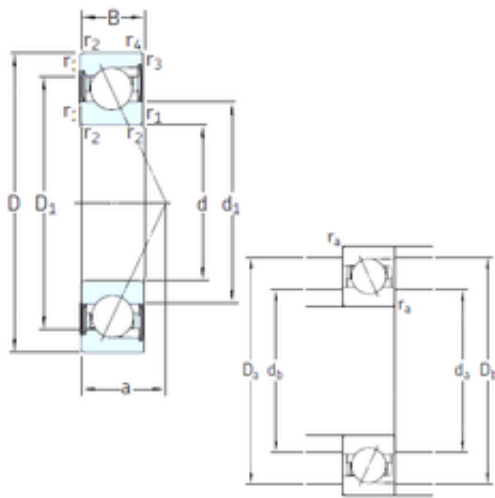

Jinan LBR Bearing Co., Ltd.

95 mm x 170 mm x 32 mm SKF S7219 CD/P4A
angular contact ball bearings

Bearing No. S7219 CD/P4A

Size	95x170x32 mm
Bore Diameter	95 mm
Outer Diameter	170 mm
Width	32 mm
d	95 mm
D	170 mm
B	32 mm
C	32 mm
a	34 mm
d1	118,1 mm
r1 min.	2,1 mm
r2 min.	2,1 mm
r3 min.	1,1 mm
r4 min.	1,1 mm
D1	146,9 mm
da min.	107 mm
Da max.	158 mm
db min	107 mm
ra max.	2,1 mm
rb max.	1 mm
Db max	163 mm
Weight	2,7 Kg
Basic dynamic load rating (C)	138 kN
Basic static load rating (C0)	120 kN
(Grease) Lubrication Speed	8 000 r/min

S7219 CD/P4A Bearing 2D drawings and 3D CAD models

Jinan LBR Bearing Co., Ltd.

Fatigue load limit (Pu)	4,4
-------------------------	-----