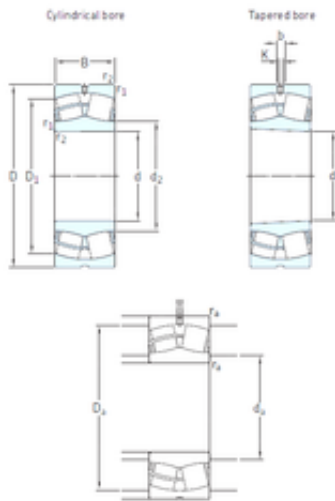

# Jinan LBR Bearing Co., Ltd.

130 mm x 280 mm x 93 mm SKF 22326CC/W33 spherical roller bearings

Bearing No. 22326CC/W33

22326CC/W33 Bearing 2D drawings and 3D CAD models

Size	130x280x93 mm
Bore Diameter	130 mm
Outer Diameter	280 mm
Width	93 mm
d	130 mm
D	280 mm
B	93 mm
C	93 mm
b	16,7 mm
d2	164 mm
r1 min.	4 mm
r2 min.	4 mm
D1	233 mm
K	9 mm
da min.	147 mm
Da max.	263 mm
ra max.	3 mm
Weight	29 Kg
Basic dynamic load rating (C)	1120 kN
Basic static load rating (C0)	1320 kN
Fatigue load limit (Pu)	114
Reference speed	1800 r/min
Limiting speed	2400 r/min
Calculation factor (e)	0,35
Calculation factor (Y0)	1,8