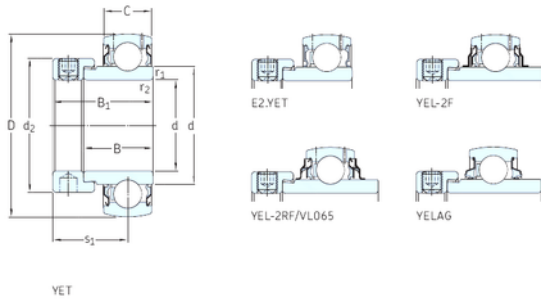

Jinan LBR Bearing Co., Ltd.

45 mm x 85 mm x 30,2 mm SKF YET209 deep groove ball bearings

Bearing No. YET209

YET209 Bearing 2D drawings and 3D CAD models

Size	45x85x30.2 mm
Bore Diameter	45 mm
Outer Diameter	85 mm
Width	30,2 mm
d	45 mm
D	85 mm
B	30,2 mm
B1	43,7 mm
C	22 mm
d1	56,8 mm
d2	62 mm
r1 min.	1 mm
r2 min.	1 mm
s1	32,7 mm
Weight	0,65 Kg
Basic dynamic load rating (C)	33,2 kN
Basic static load rating (C0)	21,6 kN
Fatigue load limit (Pu)	0,915